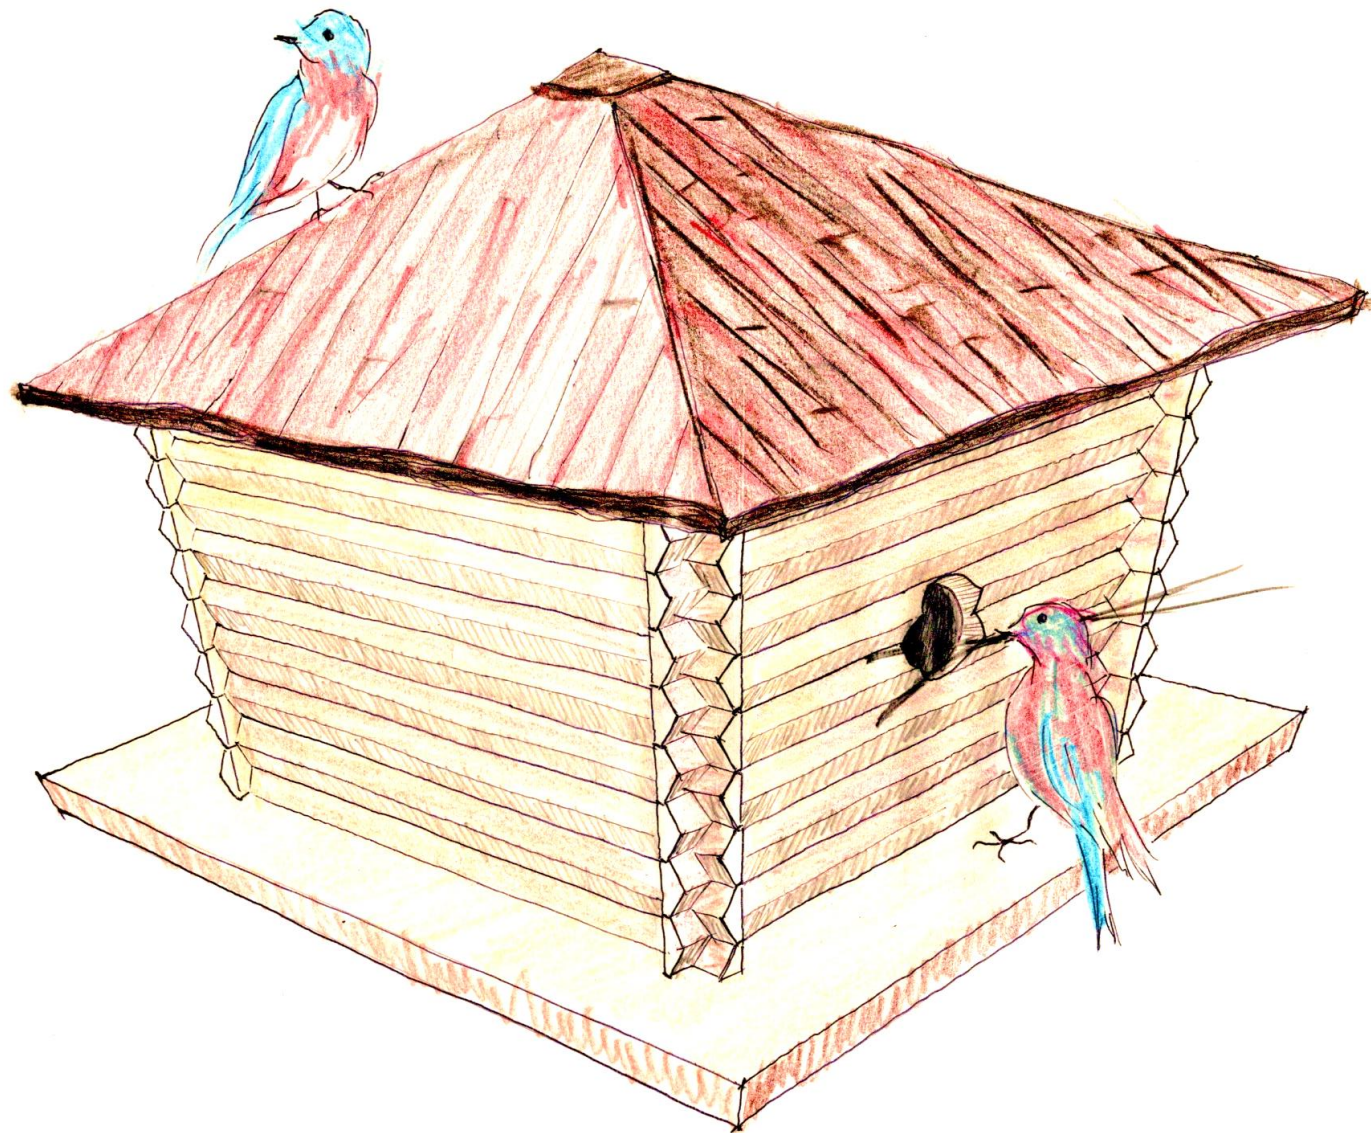

Bird Sanctuary

<商品開発中>

- ・ 東大寺正倉院で有名な校倉造のミニ版。
- ・ 杉皮屋根
- ・ 奈良吉野産の檜材を採用。
- ・ 大工や家具職人の知恵により仕口を開発中。

studio D'ORO
ORIGINAL ARCHITECTURE