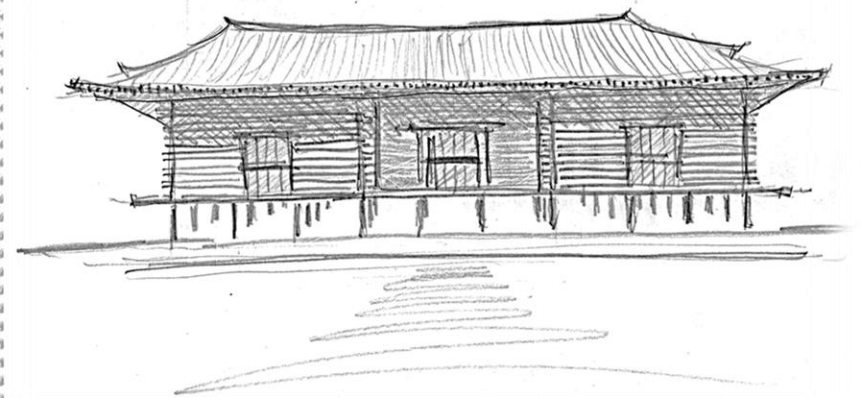

Bird Sanctuary

<商品開発中>

- ・ 東大寺正倉院で有名な校倉造のミニ版。
- ・ 杉皮屋根
- ・ 奈良吉野産の檜材を採用。
- ・ 大工や家具職人の知恵により仕口を開発中。

studio D'ORO
ORIGINAL ARCHITECTURE